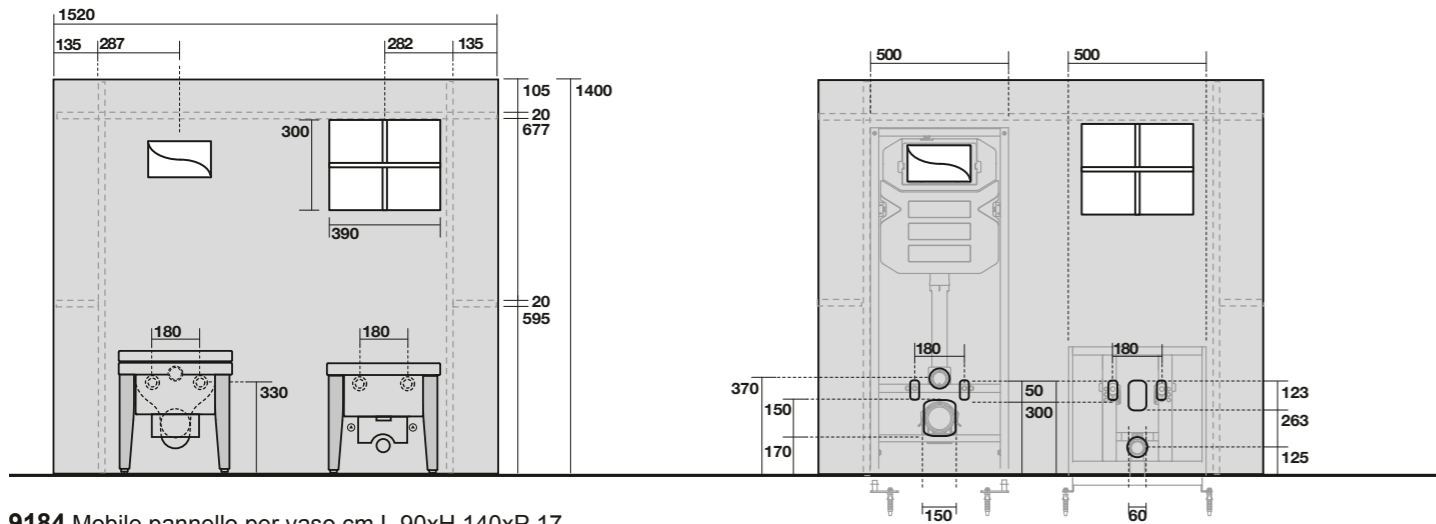

9184 Mobile pannello per vaso cm L.90xH.140xP.17
Unit for wc-pan cm L.90xH.140xP.17