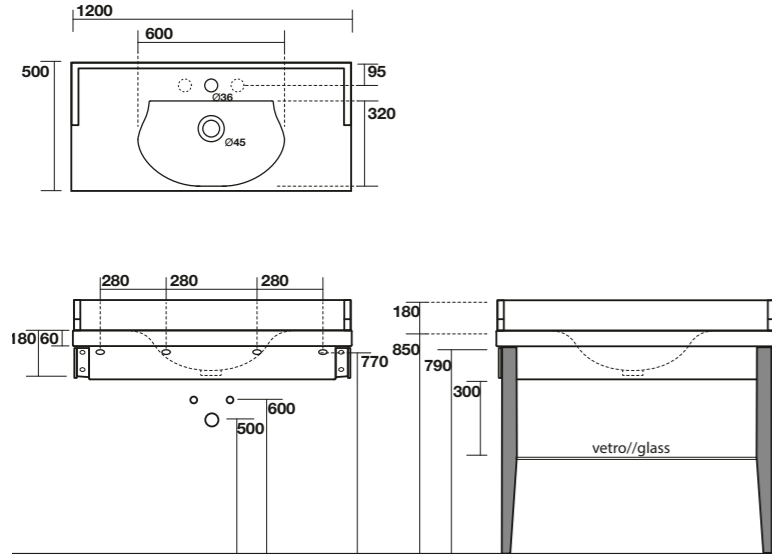

3935 Lavabo con alzata cm L.120xP.50 (3 fori a richiesta)
Washbasin w/upstand cm L.120xP.50 (3 holes on demand)