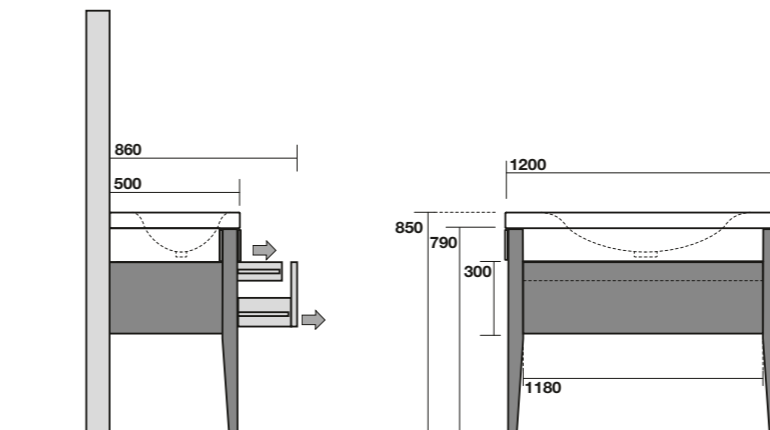

9173 Mobile per lavabo cm L.120xP.50
Draw unit for washbasin cm L.120xP.50