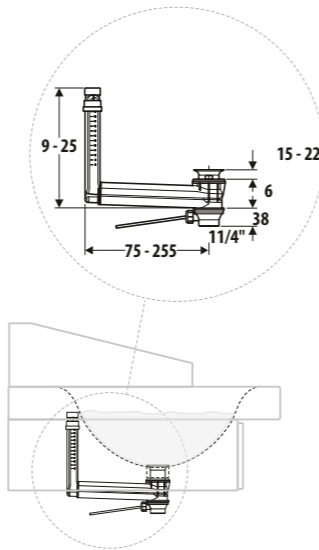

3933 Lavabo con alzata cm L.80xP.50 (3 fori a richiesta)
Washbasin w/upstand cm L.80xP.50
(3 holes on demand)

3934 Lavabo con alzata cm L.100xP.50 (3 fori a richiesta)
Washbasin w/upstand cm L.100xP.50
(3 holes on demand)

3930 Lavabo cm L.80xP.50 (3 fori a richiesta)
Washbasin cm L.80xP.50 (3 holes on demand)

3931 Lavabo cm L.100xP.50 (3 fori a richiesta)
Washbasin cm L.100xP.50 (3 holes on demand)

3935 Lavabo con alzata cm L.120xP.50 (3 fori a richiesta)
Washbasin w/upstand cm L.120xP.50 (3 holes on demand)

7530 Piletta con troppo pieno per lavabi
Drive plug w/overflow for washbasin

3932 Lavabo cm L.120xP.50 (3 fori a richiesta)
Washbasin cm L.120xP.50 (3 holes on demand)

3935 Lavabo con alzata cm L.120xP.50 (3 fori a richiesta)
Washbasin w/upstand cm L.120xP.50 (3 holes on demand)