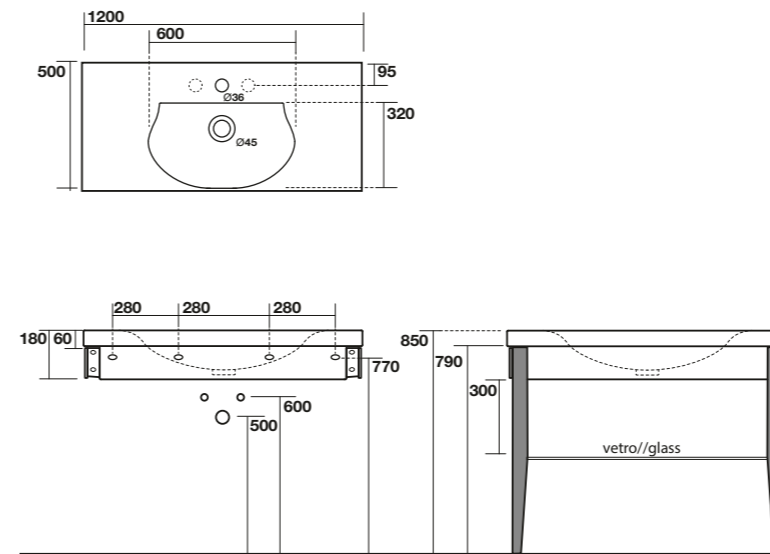

3932 Lavabo cm L.120xP.50 (3 fori a richiesta)
Washbasin cm L.120xP.50 (3 holes on demand)