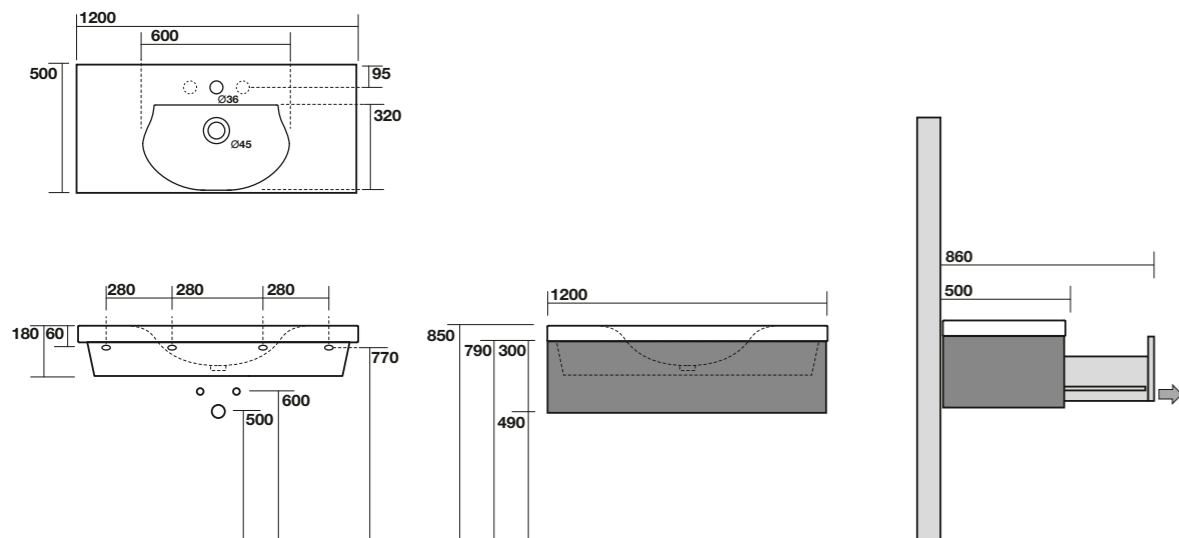

3925 Bidet monoforo cm L.40xP.40xH.42
One hole bidet cm L.40xP.40xH.42

3915 Vaso cm L.40xP.40xH.42
Wc-pan cm L.40xP.40xH.42

3941 Lavabo incasso cm L.55xP.47x H.6 (3 fori a richiesta)
Inset basin cm L.55xP.47x H.6 (3 holes on demand)

3938 Lavabo sospeso cm L.120xP.50 (3 fori a richiesta)
Wall hung washbasin cm L.120xP.50 (3 holes on demand)

9176 Mobile sospeso cm L.120xP.50xH.30
Draw unit for wall hung washbasin cm L.120xP.50xH.30