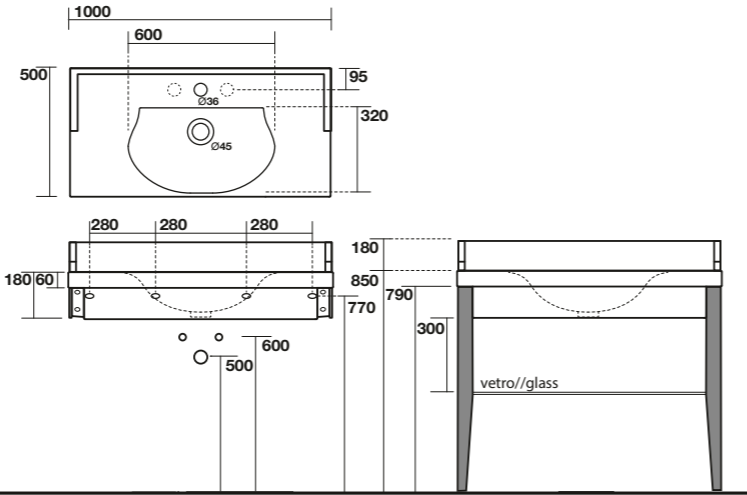

3935 Lavabo con alzata cm L.120xP.50 (3 fori a richiesta)
Washbasin w/upstand cm L.120xP.50 (3 holes on demand)

7530 Piletta con troppo pieno per lavabi
Drive plug w/overflow for washbasin