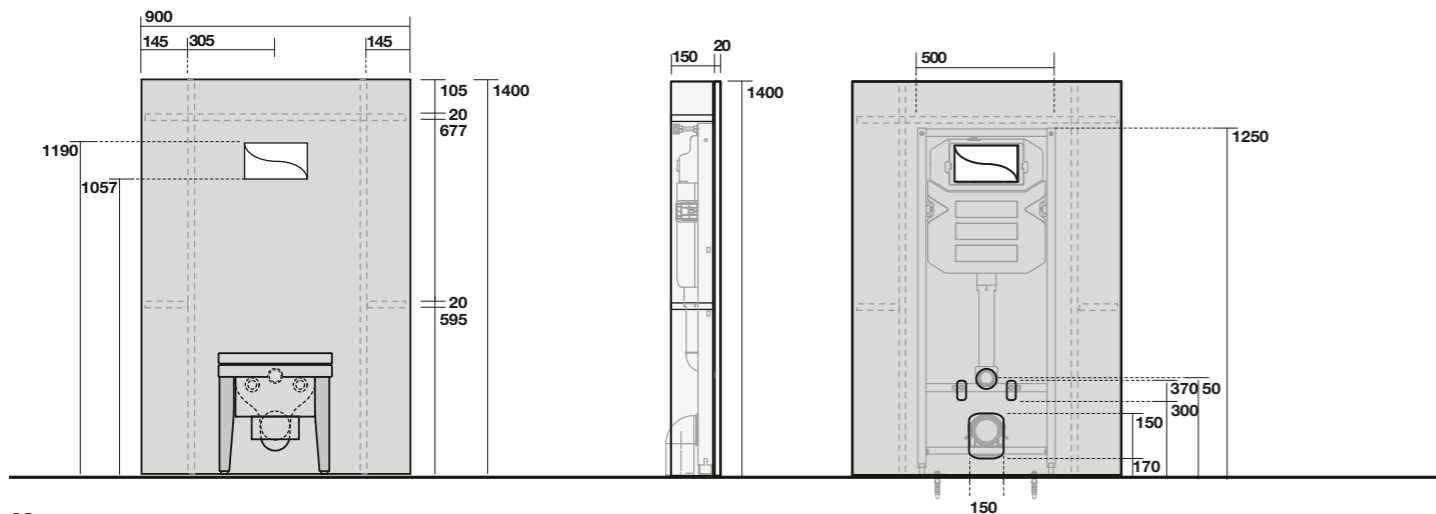

9181 Specchio cm L.120xH.80//L.80xH.120
Mirror cm L.120xH.80//L.80xH.120