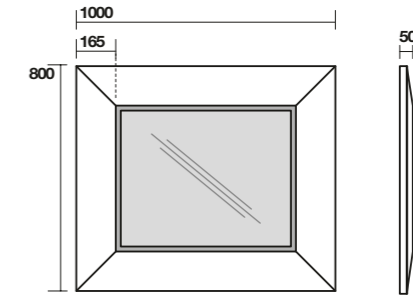

3915 Vaso cm L.40xP.40xH.42
Wc-pan cm L.40xP.40xH.42

9185 Mobile pannello per vaso e bidet cm L.152xH.140xP.17
Unit for wc-pan and bidet cm L.152xH.140xP.17

9184 Mobile pannello per vaso cm L.90xH.140xP.17
Unit for wc-pan cm L.90xH.140xP.17

9179 Specchio cm 80x80
Mirror cm 80x80

9180 Specchio cm L.100xH.80//L.80xH.100
Mirror cm L.100xH.80//L.80xH.100

9181 Specchio cm L.120xH.80//L.80xH.120
Mirror cm L.120xH.80//L.80xH.120

9182 Specchio a terra cm L.55xH.200
Floor standing mirror cm L.55xH.200