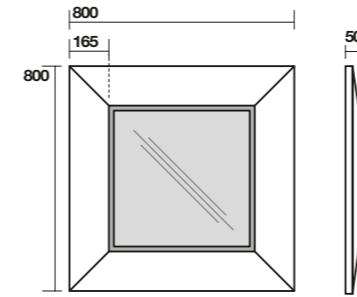

9172 Mobile pannello con estraibile cm L.140xH.195xP17
per lavabo da cm L.120xP.50
Unit w/hidden shelves cm L.140xH.195xP17
for washbasin cm L.120xP.50

3925 Bidet monoforo cm L.40xP.40xH.42
One hole bidet cm L.40xP.40xH.42

3915 Vaso cm L.40xP.40xH.42
Wc-pan cm L.40xP.40xH.42

9185 Mobile pannello per vaso e bidet cm L.152xH.140xP.17
Unit for wc-pan and bidet cm L.152xH.140xP.17

9184 Mobile pannello per vaso cm L.90xH.140xP.17
Unit for wc-pan cm L.90xH.140xP.17

9179 Specchio cm 80x80
Mirror cm 80x80

9180 Specchio cm L.100xH.80//L.80xH.100
Mirror cm L.100xH.80//L.80xH.100

9181 Specchio cm L.120xH.80//L.80xH.120
Mirror cm L.120xH.80//L.80xH.120

9182 Specchio a terra cm L.55xH.200
Floor standing mirror cm L.55xH.200