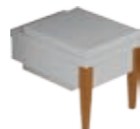

VASO E BIDET
WC PAN AND BIDET

3915
Vaso
Wc pan
398801
Bentley sedile avvolgente soft
close bianco
White thermosetting s/c
seat cover
917048
Coppia gambe in hemlock
Set of 2 hemlock legs