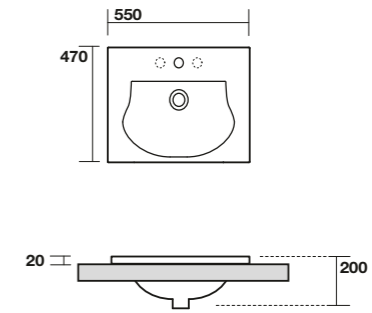

3936 Lavabo sospeso cm L.80xP.50 (3 fori a richiesta)
Wall hung washbasin cm L.80xP.50 (3 holes on demand)

9174 Mobile sospeso per lavabo sospeso cm L.80xP.50 XH.30
Draw unit for wall hung washbasin cm L.80xP.50 XH.30

3940 Lavabo incasso cm L.40xP.37xH.2
Inset basin cm L.40xP.37xH.2

3942 Lavabo incasso cm L.55xP.47xH.2 (3 fori a richiesta)
Inset basin cm L.55xP.47xH.2 (3 holes on demand)

3937 Lavabo sospeso cm L.100xP.50 (3 fori a richiesta)
Wall hung washbasin cm L.100xP.50 (3 holes on demand)