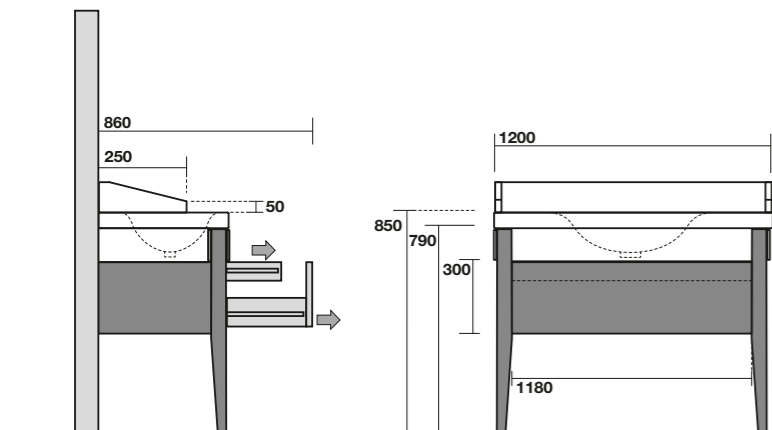

9173 Mobile per lavabo con alzata cm L.120xP.50
Draw unit for washbasin w/upstand cm L.120xP.50