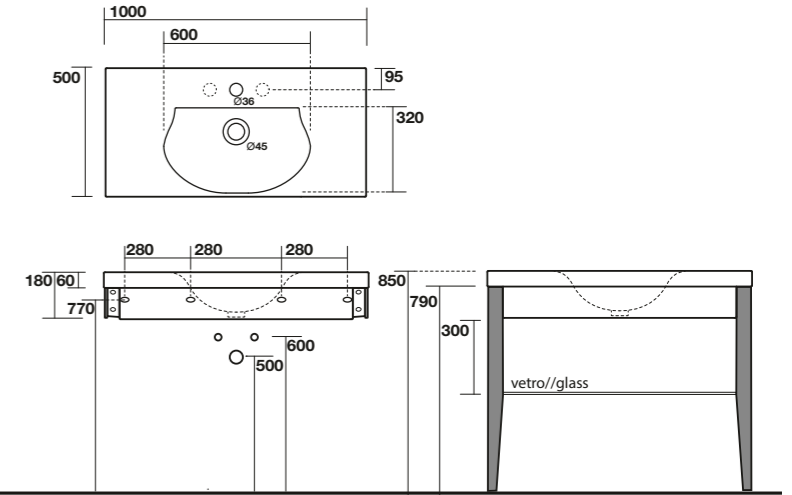

9173 Mobile per lavabo con alzata cm L.120xP.50
Draw unit for washbasin w/upstand cm L.120xP.50

9173 Mobile per lavabo cm L.120xP.50
Draw unit for washbasin cm L.120xP.50