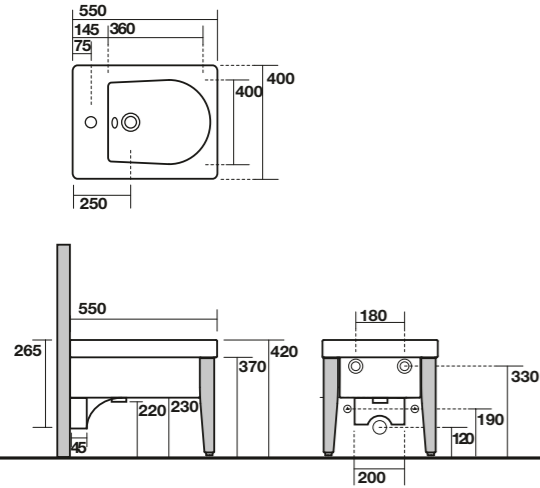

9176 Mobile sospeso cm L.120xP.50xH.30
Draw unit for wall hung washbasin cm L.120xP.50xH.30

9171 Mobile pannello con estraibile cm L.120xH.195xP.17
per lavabo da cm L.100xP.50 // cm L.80xP.50
Unit w/hidden shelves cm L.120xH.195xP.17
for washbasin cm L.100xP.50 // cm L.80xP.50

9172 Mobile pannello con estraibile cm L.140xH.195xP17
per lavabo da cm L.120xP.50
Unit w/hidden shelves cm L.140xH.195xP17
for washbasin cm L.120xP.50

3925 Bidet monoforo cm L.40xP.40xH.42
One hole bidet cm L.40xP.40xH.42