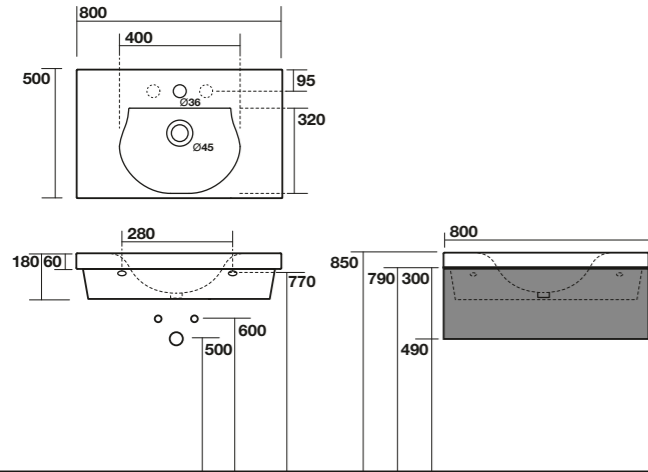

9173 Mobile per lavabo con alzata cm L.120xP.50
Draw unit for washbasin w/upstand cm L.120xP.50

3932 Lavabo cm L.120xP.50 (3 fori a richiesta)
Washbasin cm L.120xP.50 (3 holes on demand)

9173 Mobile per lavabo cm L.120xP.50
Draw unit for washbasin cm L.120xP.50

3936 Lavabo sospeso cm L.80xP.50 (3 fori a richiesta)
Wall hung washbasin cm L.80xP.50 (3 holes on demand)

9174 Mobile sospeso per lavabo sospeso cm L.80xP.50 XH.30
Draw unit for wall hung washbasin cm L.80xP.50 XH.30