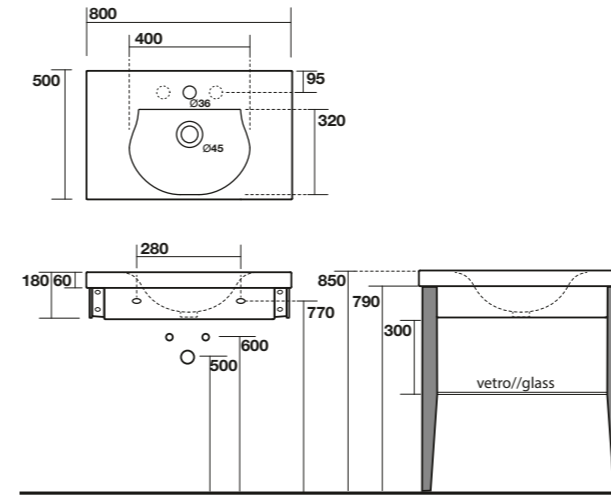

3932 Lavabo cm L.120xP.50 (3 fori a richiesta)
Washbasin cm L.120xP.50 (3 holes on demand)