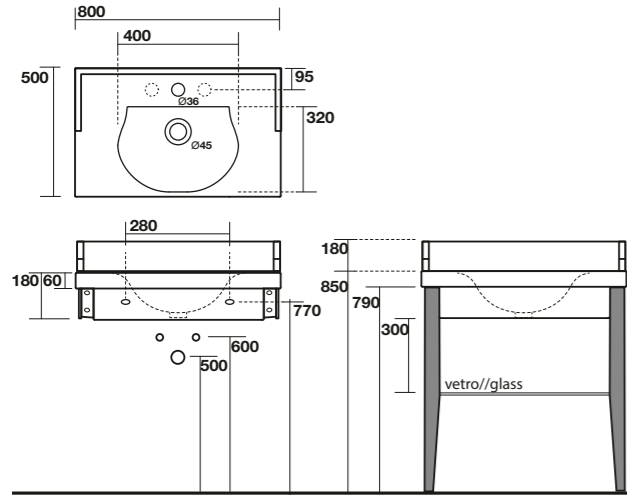

3935 Lavabo con alzata cm L.120xP.50 (3 fori a richiesta)
Washbasin w/upstand cm L.120xP.50 (3 holes on demand)