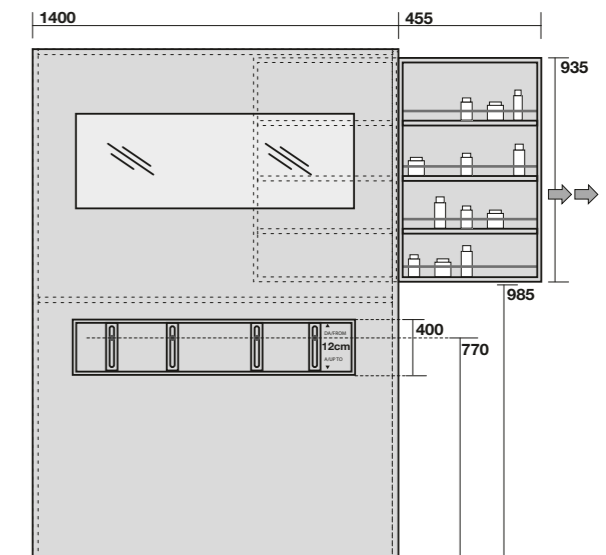

9172 Mobile pannello con estraibile cm L.140xH.195xP17
per lavabo da cm L.120xP.50
Unit w/hidden shelves cm L.140xH.195xP17
for washbasin cm L.120xP.50