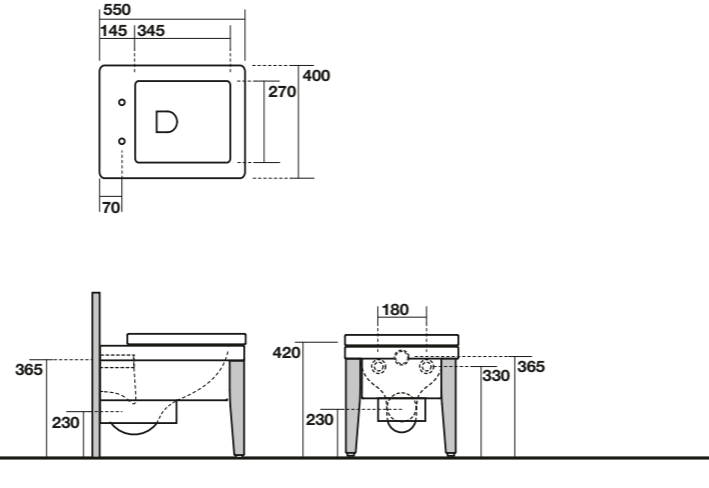

9181 Specchio cm L.120xH.80//L.80xH.120
Mirror cm L.120xH.80//L.80xH.120