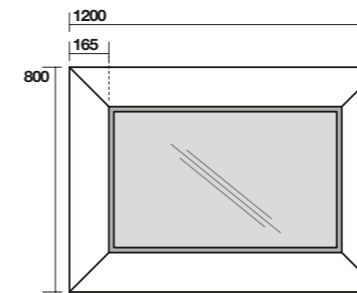

3915 Vaso cm L.40xP.40xH.42
Wc-pan cm L.40xP.40xH.42

9185 Mobile pannello per vaso e bidet cm L.152xH.140xP.17
Unit for wc-pan and bidet cm L.152xH.140xP.17

9184 Mobile pannello per vaso cm L.90xH.140xP.17
Unit for wc-pan cm L.90xH.140xP.17

9179 Specchio cm 80x80
Mirror cm 80x80

9180 Specchio cm L.100xH.80//L.80xH.100
Mirror cm L.100xH.80//L.80xH.100

9181 Specchio cm L.120xH.80//L.80xH.120
Mirror cm L.120xH.80//L.80xH.120

9182 Specchio a terra cm L.55xH.200
Floor standing mirror cm L.55xH.200