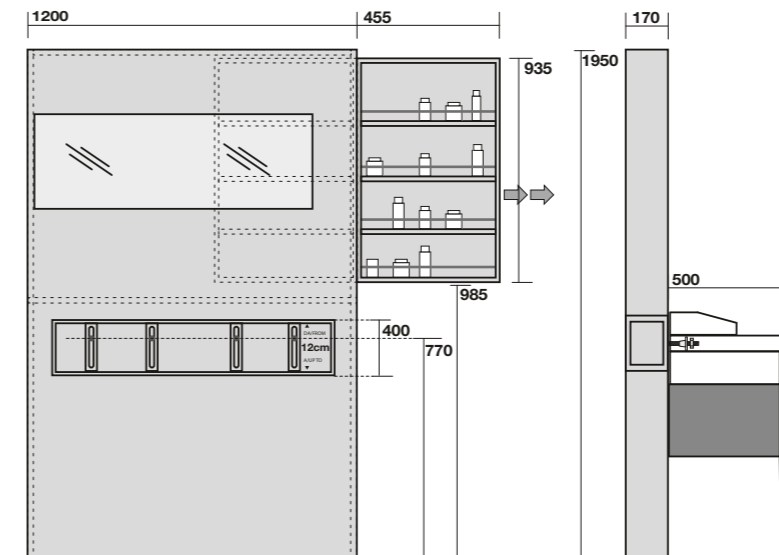

9179 Specchio cm 80x80
Mirror cm 80x80

9180 Specchio cm L.100xH.80//L.80xH.100
Mirror cm L.100xH.80//L.80xH.100

9171 Mobile pannello con estraibile cm L.120xH.195xP.17
per lavabo da cm L.100xP.50 // cm L.80xP.50
Unit w/hidden shelves cm L.120xH.195xP.17
for washbasin cm L.100xP.50 // cm L.80xP.50