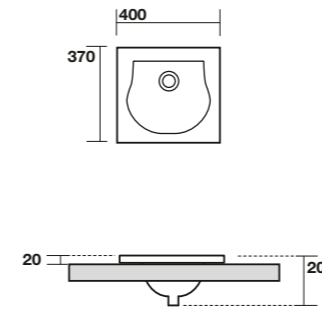

3940 Lavabo incasso cm L.40xP.37xH.2
Inset basin cm L.40xP.37xH.2