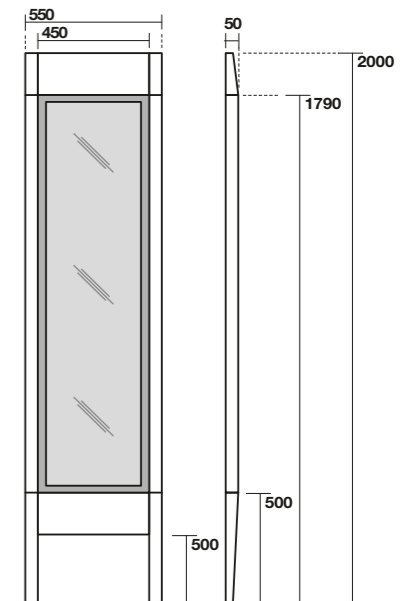

9179 Specchio cm 80x80
Mirror cm 80x80

9180 Specchio cm L.100xH.80//L.80xH.100
Mirror cm L.100xH.80//L.80xH.100

9181 Specchio cm L.120xH.80//L.80xH.120
Mirror cm L.120xH.80//L.80xH.120

9182 Specchio a terra cm L.55xH.200
Floor standing mirror cm L.55xH.200