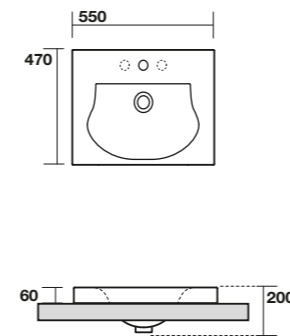

3936 Lavabo sospeso cm L.80xP.50 (3 fori a richiesta)
Wall hung washbasin cm L.80xP.50 (3 holes on demand)

9174 Mobile sospeso per lavabo sospeso cm L.80xP.50 XH.30
Draw unit for wall hung washbasin cm L.80xP.50 XH.30

3940 Lavabo incasso cm L.40xP.37xH.2
Inset basin cm L.40xP.37xH.2

3942 Lavabo incasso cm L.55xP.47xH.2 (3 fori a richiesta)
Inset basin cm L.55xP.47xH.2 (3 holes on demand)

3937 Lavabo sospeso cm L.100xP.50 (3 fori a richiesta)
Wall hung washbasin cm L.100xP.50 (3 holes on demand)

9175 Mobile sospeso cm L.100xP.50XH.30
Draw unit for wall hung washbasin cm L.100xP.50XH.30

3941 Lavabo incasso cm L.55xP.47x H.6 (3 fori a richiesta)
Inset basin cm L.55xP.47x H.6 (3 holes on demand)

3938 Lavabo sospeso cm L.120xP.50 (3 fori a richiesta)
Wall hung washbasin cm L.120xP.50 (3 holes on demand)